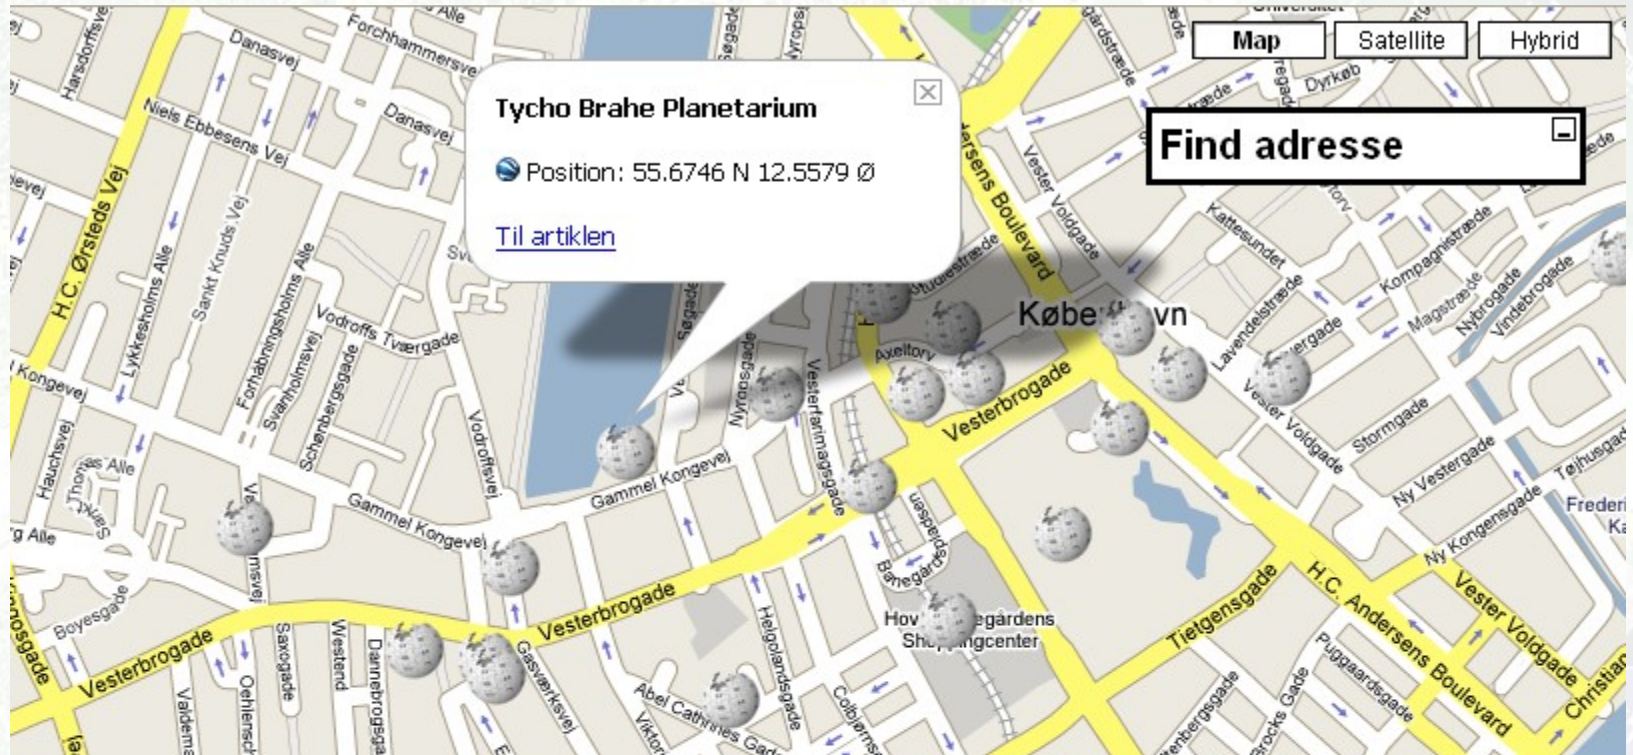

Case: Wikipedia

- Several articles are geotagged
- Wikipedia is downloadable