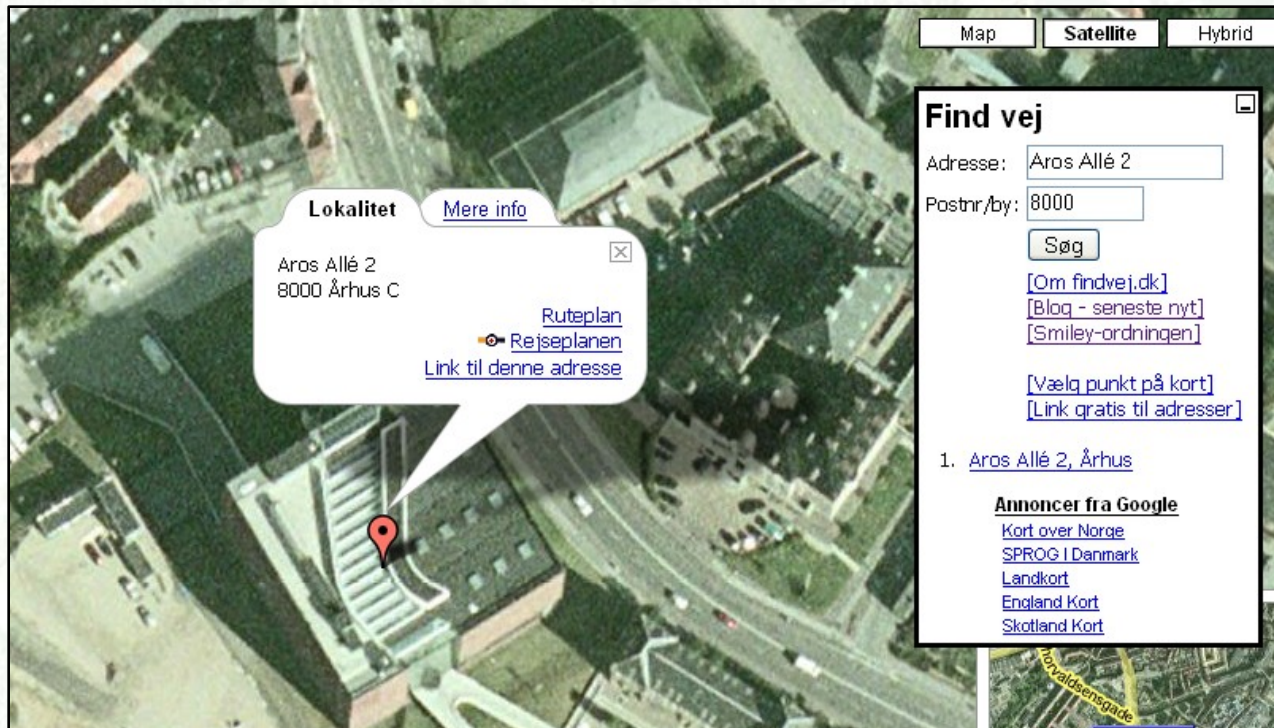

# Case: Findvej.dk

- Step 2: Convert and add geocoding data, provided by National Survey & Cadastre (Kort & Matrikelstyrelsen)

Address	no.	zip	Lat	Long
Nybrogade	26	2300	55.6762	12.5755
Aros Allé	2	8000	56.1539	10.1996
Luganovej	4	2300	55.6581	12.6164

# Case: Findvej.dk

- Result: An address relates to a location.
- Place the location on the map: